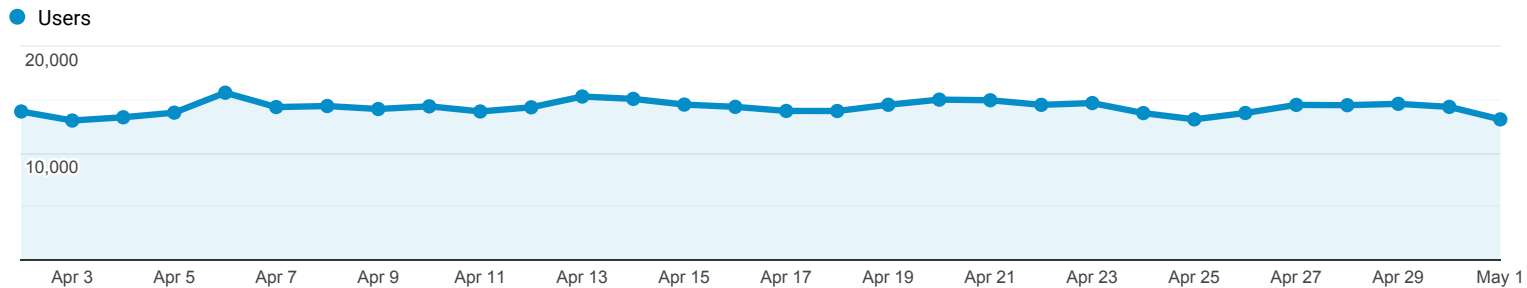

### Audience Overview

Apr 2, 2020 - May 1, 2020

All Users  
100.00% Users

Overview

Users  
**308,546**

New Users  
**292,174**

Sessions  
**700,037**

Number of Sessions per User  
**2.27**

Pageviews  
**6,355,173**

Pages / Session  
**9.08**

Avg. Session Duration  
**00:08:20**

Bounce Rate  
**42.51%**

New Visitor Returning Visitor

Language	Users	% Users
1. en-us	169,298	54.28%
2. en-gb	34,274	10.99%
3. fr-fr	11,138	3.57%
4. en	9,834	3.15%
5. es-es	6,961	2.23%
6. it-it	5,186	1.66%
7. de-de	5,145	1.65%
8. en-ca	4,654	1.49%
9. nl-nl	4,073	1.31%
10. tr-tr	3,887	1.25%