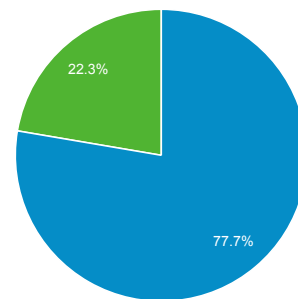

### Audience Overview

Apr 2, 2020 - May 1, 2020

All Users  
100.00% Users

Overview

Users  
**308,546**

New Users  
**292,174**

Sessions  
**700,037**

Number of Sessions per User  
**2.27**

Pageviews  
**6,355,173**

Pages / Session  
**9.08**

Avg. Session Duration  
**00:08:20**

Bounce Rate  
**42.51%**

New Visitor Returning Visitor

Language	Users	% Users
1. en-us	169,298	54.28%
2. en-gb	34,274	10.99%
3. fr-fr	11,138	3.57%
4. en	9,834	3.15%
5. es-es	6,961	2.23%
6. it-it	5,186	1.66%
7. de-de	5,145	1.65%
8. en-ca	4,654	1.49%
9. nl-nl	4,073	1.31%
10. tr-tr	3,887	1.25%